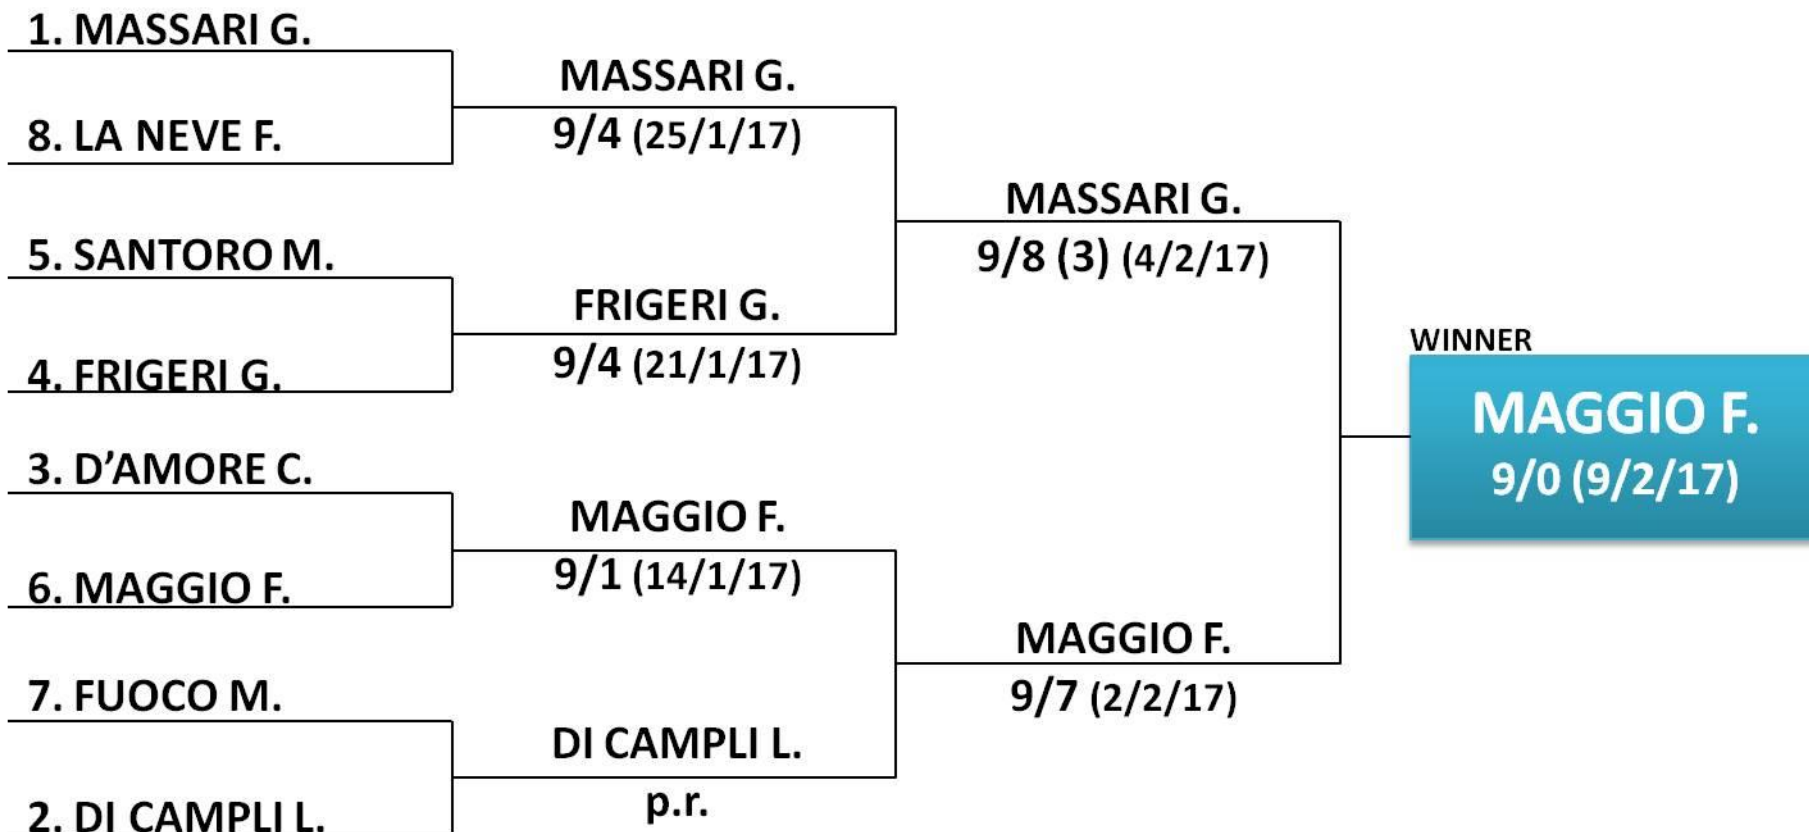

MASTER QDC 2016

Superficie di gioco: **TERRA** 09/01/17 - 09/02/17

Responsabile: *Max e Mix*

Teste di Serie		Campi Terra Rossa (lista esemplificativa)
1. MASSARI G.	5. SANTORO M.	San Giorgio Jonico
2. DI CAMPLI L.	6. MAGGIO F.	Grottaglie
3. D'AMORE C.	7. FUOCO M.	Crispiano
4. FRIGERI G.	8. LA NEVE F.	Latiano
		Taranto